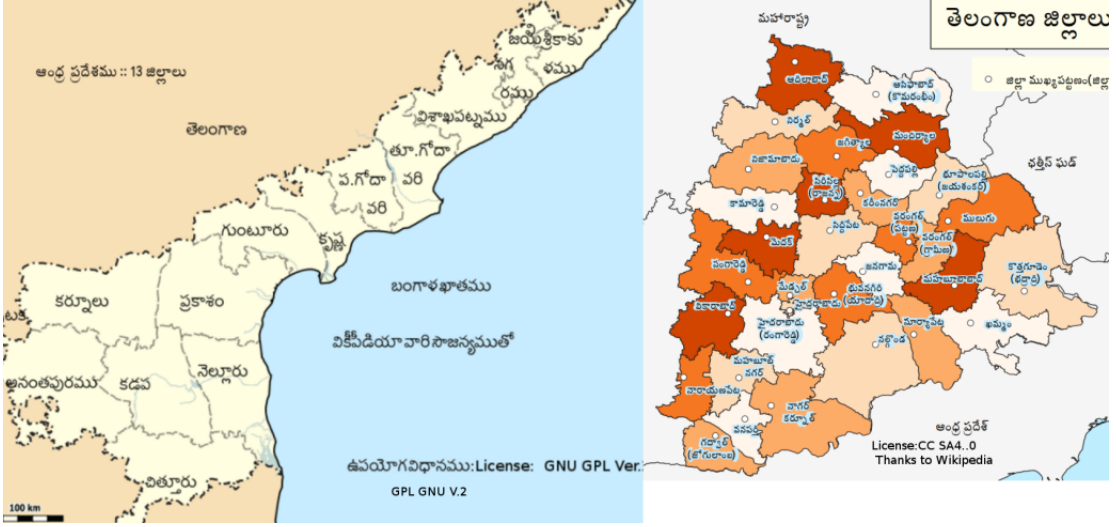

క్షేత్రములు

నిర్మింపబడుచున్నది

1 ఇతర రూపములు

- ఆంగ్లము తెలుగు

2 క్షేత్రములు

ఈ భాగమున ఆంధ్ర ప్రదేశ్ము/తెలంగాణలోని క్షేత్రముల గురించి వివరములు జిల్లాల ప్రకారము (ఆంధ్ర ప్రదేశ్ములో 13, తెలంగాణలో 33) ఇవ్వబడినవి.

మీరు చూడ దలచిన క్షేత్రము యొక్క వివరములను సంబంధిత జిల్లాల సంపుటమును చూసి, కావలసిన క్షేత్రమును ఎన్నుకొన గలరు.

ఆంధ్ర ప్రదేశ్ము/తెలంగాణ రాష్ట్రములలో అన్ని క్షేత్రములను కలుపు అంతర్గతరహదారులు (State Highways) గలవు.

తెలంగాణ

తెలంగాణ రాష్ట్రము 33 జిల్లాలగు విభజింపబడినది. ఆదిలాబాద్, భద్రాద్రి, హైదరాబాద్, జగిత్యాల, జనగామ, జయశంకర్, జోగులాంబ, కామారెడ్డి, కరీంనగర్, ఖమ్మం, కొమరంభీం, మహబూబాబాద్, మహబూబ్ నగర్, మంచిర్యాల, మెదక్, మెదక్, ములుగు, నాగర్ కర్నూల్, నల్లగొండ, నారాయణపేట, నిర్మల, నిజామాబాద్, పెద్దపల్లి, రాజన్న, రంగారెడ్డి, సంగారెడ్డి, సిద్దిపేట, సూర్యాపేట, వికారాబాద్, వనపర్తి, వరంగల్ (గ్రామీణ), వరంగల్ (పట్టణ), యాదాద్రి.

తెలంగాణలోని జాతీయ రహదారులు :: (National Highways) ::63, 161, 163, 30, 44, 65, 161AA, 161B, 161BB, 167, 353B, 353C, 363, 365, 365A, 365B, 365BB, 563, 765D.

జాతీయ రహదారి (National Highway)44 :: ఈ జాతీయ రహదారి ఆదిలాబాదు, హైదరాబాదు, కామారెడ్డి, గద్వాల, మల్కాజిగిరి, మహబూబ్ నగర్, మెదక్, వనపర్తి, హైదరాబాద్ జిల్లాల ద్వారా వెళ్తున్నది - ఈ జిల్లాలను దేశములోని ఇతర నగరములతో కలుపుచున్నది. జాతీయ రహదారి (National Highway) 63 ద్వారా జగిత్యాల, మంచెరియాల, నిజామాబాద్ జిల్లాలను దేశములోని ఇతర నగరములతో కలుపుచున్నది. జాతీయ రహదారి (National Highway) 65 ద్వారా రంగారెడ్డి, సంగారెడ్డి జిల్లాలను దేశములోని ఇతర నగరములతో కలుపుచున్నది. జాతీయ రహదారి (National Highway) 163 ద్వారా జనగామ, భద్రాద్రి, భూపల్వర్తి, మల్కాజిగిరి, యాదాద్రి,వరంగల్ (గ్రామీణ), వరంగల్ (పట్టణ) జిల్లాలను దేశములోని ఇతర నగరములతో కలుపుచున్నది.